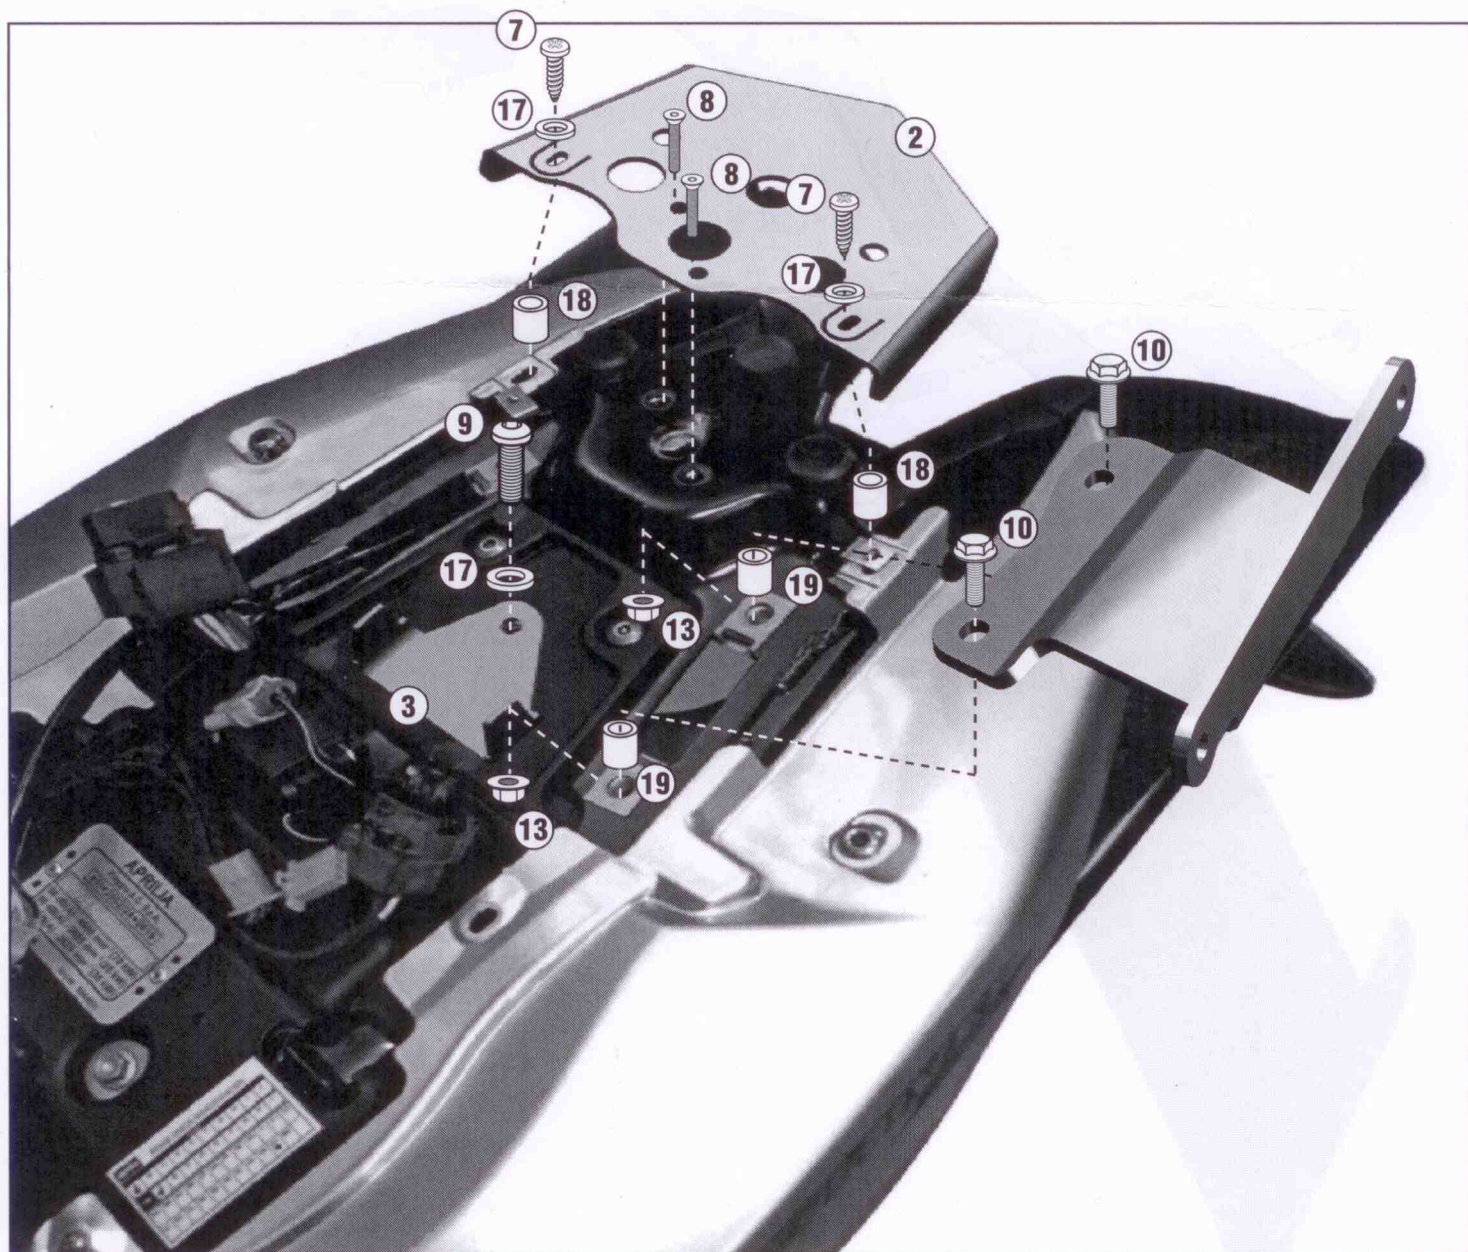

6702FZ - KZ6702

MONORACK SPECIFICO - SPECIFIC MONORACK - MONORACK SPECIFIQUE - SPEZIFISCHES MONORACK - MONORACK ESPECÍFICO

APRILIA SHIVER 750 (2010 - 2012)

N°	Descrizione	Caratteristiche	Codice	Quantità	
15	Coprivite - Screw Cap Cache Vis - Stopsschraube Tapa Tornillo	-	Z822	4	
16	Rondella - Washer Rondelle - Scheibe Arandela	Ø8x14		4	
17	Rondella - Washer Rondelle - Scheibe Arandela	Ø5		3	
18	Distanziale - Spacer Entretoise - Distanzstueck Distanciador	Ø15x10 foro 6.5mm	V579	2	
19	Distanziale - Spacer Entretoise - Distanzstueck Distanciador	Ø22x5 foro 10.5mm	V208	4	

Z

6702FZ - KZ6702

MONORACK SPECIFICO - SPECIFIC MONORACK - MONORACK SPECIFIQUE - SPEZIFISCHES MONORACK - MONORACK ESPECÍFICO

APRILIA SHIVER 750 (2010 - 2012)