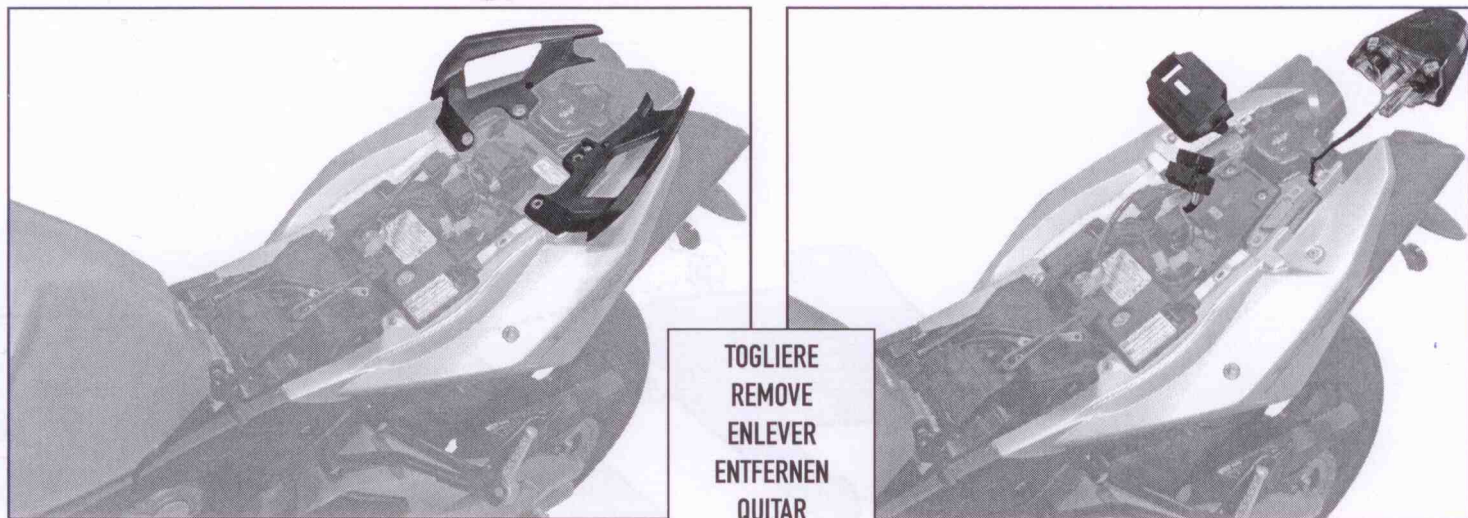

6702FZ - KZ6702

MONORACK SPECIFICO - SPECIFIC MONORACK - MONORACK SPECIFIQUE - SPEZIFISCHES MONORACK - MONORACK ESPECÍFICO

APRILIA SHIVER 750 (2010 - 2012)

N°	Descrizione	Caratteristiche	Codice	Quantità	
15	Coprivite - Screw Cap Cache Vis - Stopsschraube Tapa Tornillo	-	Z822	4	
16	Rondella - Washer Rondelle - Scheibe Arandela	Ø8x14		4	
17	Rondella - Washer Rondelle - Scheibe Arandela	Ø5		3	
18	Distanziale - Spacer Entretoise - Distanzstueck Distanciador	Ø15x10 foro 6.5mm	V579	2	
19	Distanziale - Spacer Entretoise - Distanzstueck Distanciador	Ø22x5 foro 10.5mm	V208	4	

Z

6702FZ - KZ6702

MONORACK SPECIFICO - SPECIFIC MONORACK - MONORACK SPECIFIQUE - SPEZIFISCHES MONORACK - MONORACK ESPECÍFICO

APRILIA SHIVER 750 (2010 - 2012)