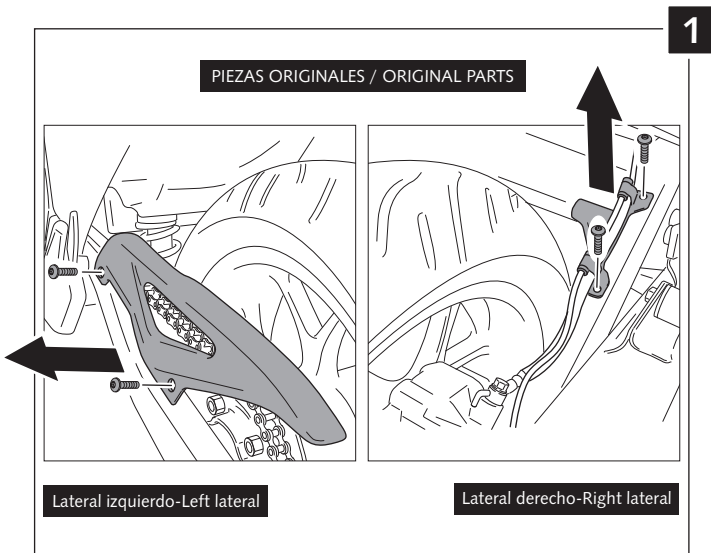

GUARDABARROS TRASERO ADAPTABLE A - REAR MUDGUARD ADAPTABLE TO - HINTERRADABDECKUNG FÜR

NC700 S/X/NC750 S/X INTEGRA 12'-14'

Ref.: 6038 N
(color negro/black colour)

Ref.: 6038 C
(color carbono/carbon look)

ID.	DESCRIPCIÓN	DESCRIPTION	QTY.
1	Guardabarros	Mudguard	1
2	Herraje	Iron fittings	1
3	Tornillo M5x15 DINI001	M5x15 Screw	2
4	Tuercas M6 enjaulada	M6 nut	2
5	Brida de plástico	Plastic bridle	2
6	Casquillo metálico	Metal arrowhead	4
7	Silembloc	Well nut	4
8	Tornillo M6x15 DINI001	M6X15 Screw	4