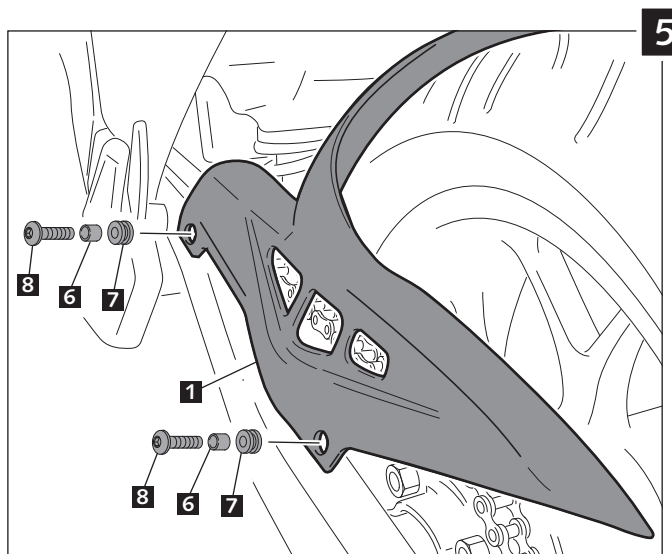

GUARDABARROS TRASERO ADAPTABLE A - REAR MUDGUARD ADAPTABLE TO - HINTERRADABDECKUNG FÜR

NC700 S/X/NC750 S/X INTEGRA 12'-14'

Ref.: 6038 N
(color negro/black colour)

Ref.: 6038 C
(color carbono/carbon look)

ID.	DESCRIPCIÓN	DESCRIPTION	QTY.
1	Guardabarros	Mudguard	1
2	Herraje	Iron fittings	1
3	Tornillo M5x15 DINI001	M5x15 Screw	2
4	Tuercas M6 enjaulada	M6 nut	2
5	Brida de plástico	Plastic bridle	2
6	Casquillo metálico	Metal arrowhead	4
7	Silembloc	Well nut	4
8	Tornillo M6x15 DINI001	M6X15 Screw	4