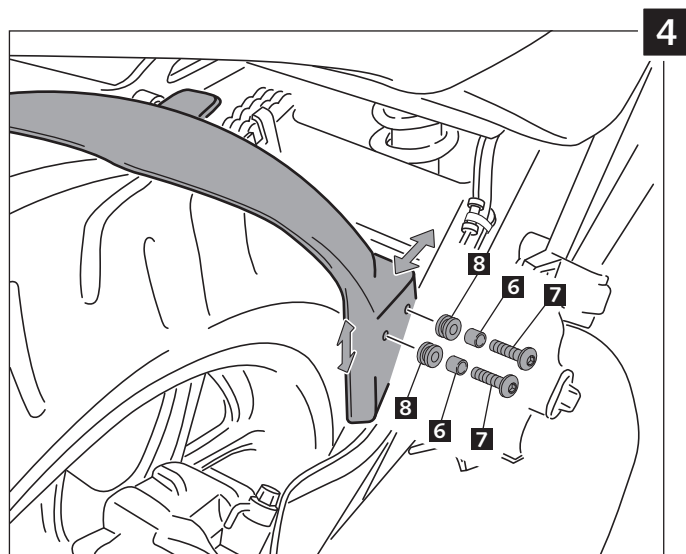

GUARDABARROS TRASERO ADAPTABLE A - REAR MUDGUARD ADAPTABLE TO - HINTERRADABDECKUNG FÜR

NC700 S/X/NC750 S/X INTEGRA 12'-14'

Ref.: 6038 N
(color negro/black colour)

Ref.: 6038 C
(color carbono/carbon look)

ID.	DESCRIPCIÓN	DESCRIPTION	QTY.
1	Guardabarros	Mudguard	1
2	Herraje	Iron fittings	1
3	Tornillo M5x15 DINI001	M5x15 Screw	2
4	Tuercas M6 enjaulada	M6 nut	2
5	Brida de plástico	Plastic bridle	2
6	Casquillo metálico	Metal arrowhead	4
7	Silembloc	Well nut	4
8	Tornillo M6x15 DINI001	M6X15 Screw	4