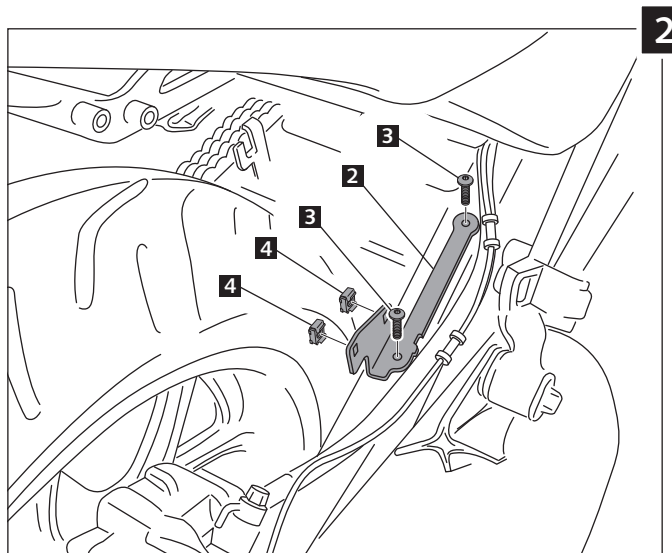

GUARDABARROS TRASERO ADAPTABLE A - REAR MUDGUARD ADAPTABLE TO - HINTERRADABDECKUNG FÜR

NC700 S/X/NC750 S/X INTEGRA 12'-14'

Ref.: 6038 N
(color negro/black colour)

Ref.: 6038 C
(color carbono/carbon look)

ID.	DESCRIPCIÓN	DESCRIPTION	QTY.
1	Guardabarros	Mudguard	1
2	Herraje	Iron fittings	1
3	Tornillo M5x15 DINI001	M5x15 Screw	2
4	Tuercas M6 enjaulada	M6 nut	2
5	Brida de plástico	Plastic bridle	2
6	Casquillo metálico	Metal arrowhead	4
7	Silembloc	Well nut	4
8	Tornillo M6x15 DINI001	M6X15 Screw	4