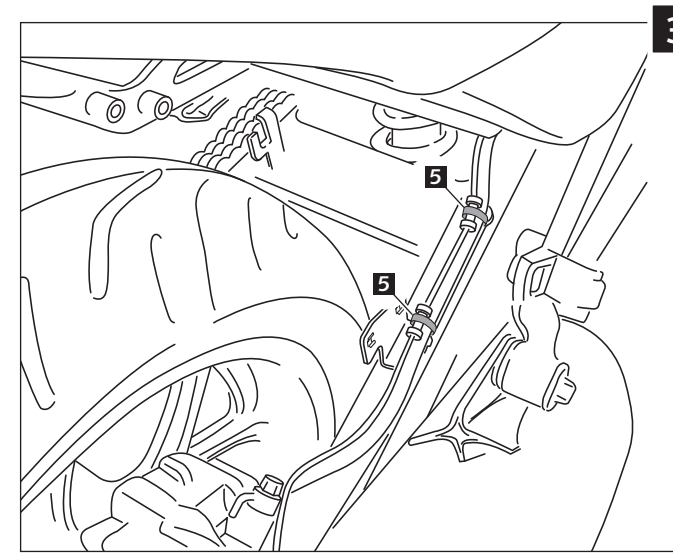

GUARDABARROS TRASERO ADAPTABLE A - REAR MUDGUARD ADAPTABLE TO - HINTERRADABDECKUNG FÜR

NC700 S/X/NC750 S/X INTEGRA 12'-14'

Ref.: 6038 N
(color negro/black colour)

Ref.: 6038 C
(color carbono/carbon look)

ID.	DESCRIPCIÓN	DESCRIPTION	QTY.
1	Guardabarros	Mudguard	1
2	Herraje	Iron fittings	1
3	Tornillo M5x15 DINI001	M5x15 Screw	2
4	Tuercas M6 enjaulada	M6 nut	2
5	Brida de plástico	Plastic bridle	2
6	Casquillo metálico	Metal arrowhead	4
7	Silembloc	Well nut	4
8	Tornillo M6x15 DINI001	M6X15 Screw	4